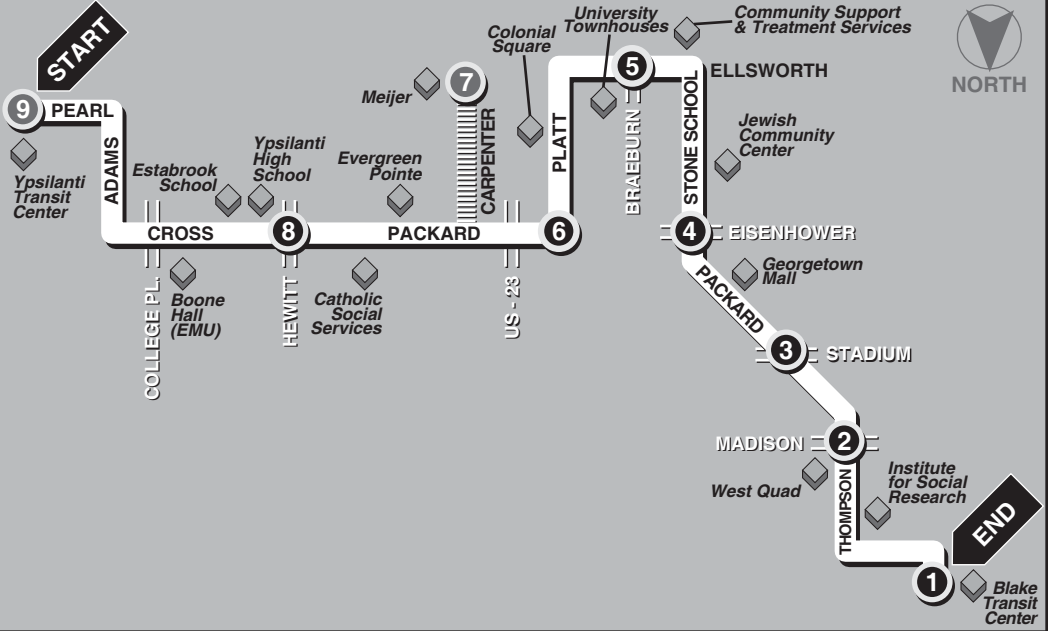

DOES BUS START AT Ypsilanti Transit Center? **9**

Bus arrives at Packard & Hewitt **8**

Does bus start at Meijer on Carpenter Rd.? **7**

Bus arrives at Packard & Platt **6**

Bus arrives at Ellsworth & Braeburn **5**

Bus arrives at Stone School & Eisenhower **4**

Bus arrives at Stadium & Packard **3**

Bus arrives at Thompson & Madison **2**

BUS ENDS AT Blake Transit Center **1**

WEEKDAY SCHEDULE

	9	8	7	6	5	4	3	2	1
A.M.	—	—	6:12	6:17	6:20	6:25	6:28	6:33	6:45
	6:30	6:38	—	6:47	6:50	6:55	6:58	7:03	7:15
	—	—	6:55	7:02	7:05	7:10	7:13	7:18	7:30
	7:00	7:08	—	7:17	7:20	7:25	7:28	7:33	7:45
	—	—	7:25	7:32	7:35	7:40	7:43	7:48	8:00
	7:30	7:38	—	7:47	7:50	7:55	7:58	8:03	8:15
	—	—	7:55	8:02	8:05	8:10	8:13	8:18	8:30
	8:00	8:08	—	8:17	8:20	8:25	8:28	8:33	8:45
	—	—	8:25	8:32	8:35	8:40	8:43	8:48	9:00
	8:30	8:38	—	8:47	8:50	8:55	8:58	9:03	9:15
	—	—	8:55	9:02	9:05	9:10	9:13	9:18	9:30
	9:00	9:08	—	9:17	9:20	9:25	9:28	9:33	9:45
	—	—	9:25	9:32	9:35	9:40	9:43	9:48	10:00
	9:30	9:38	—	9:47	9:50	9:55	9:58	10:03	10:15
	—	—	9:55	10:02	10:05	10:10	10:13	10:18	10:30
	10:00	10:08	—	10:17	10:20	10:25	10:28	10:33	10:45
	—	—	10:25	10:32	10:35	10:40	10:43	10:48	11:00
	10:30	10:38	—	10:47	10:50	10:55	10:58	11:03	11:15
	—	—	10:55	11:02	11:05	11:10	11:13	11:18	11:30
	11:00	11:08	—	11:17	11:20	11:25	11:28	11:33	11:45
	—	—	11:25	11:32	11:35	11:40	11:43	11:48	12:00
	11:30	11:38	—	11:47	11:50	11:55	11:58	12:03	12:15
	—	—	11:55	12:02	12:05	12:10	12:13	12:18	12:30
P.M.	12:00	12:08	—	12:17	12:20	12:25	12:28	12:33	12:45
	—	—	12:25	12:32	12:35	12:40	12:43	12:48	1:00
	12:30	12:38	—	12:47	12:50	12:55	12:58	1:03	1:15
	—	—	12:55	1:02	1:05	1:10	1:13	1:18	1:30
	1:00	1:08	—	1:17	1:20	1:25	1:28	1:33	1:45
	—	—	1:25	1:32	1:35	1:40	1:43	1:48	2:00
	1:30	1:38	—	1:47	1:50	1:55	1:58	2:03	2:15
	—	—	1:55	2:02	2:05	2:10	2:13	2:18	2:30

Schedule continues on next page...