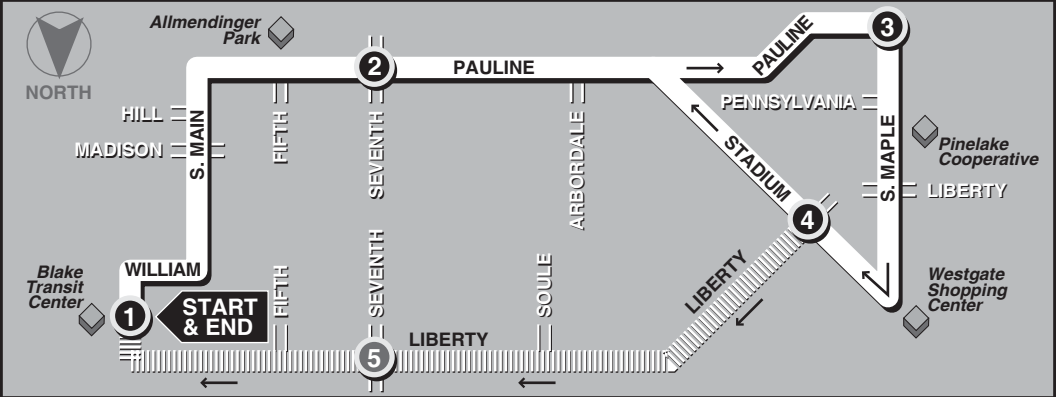

*No service to stops on Briarwood Circle on south side of Briarwood Mall.

**Trip begins at Washtenaw & Huron Pkwy.

WEEKDAY SCHEDULE

	1	2	3	4	5	2	1
A.M.	L —	—	6:11*	6:18	6:21	—	6:30
	P —	—	6:27*	6:32	—	6:37	6:45
	L —	6:38	6:42	6:48	6:51	—	7:00
	P 6:48	6:53	6:57	7:02	—	7:07	7:15
	L 7:03	7:08	7:12	7:18	7:21	—	7:30
	P 7:18	7:23	7:27	7:32	—	7:37	7:45
	L 7:33	7:38	7:42	7:48	7:51	—	8:00
	P 7:48	7:53	7:57	8:02	—	8:07	8:15
	L 8:03	8:08	8:12	8:18	8:21	—	8:30
	P 8:18	8:23	8:27	8:32	—	8:37	8:45
	P 8:48	8:53	8:57	9:02	—	9:07	9:15
	P 9:18	9:23	9:27	9:32	—	9:37	9:45
	P 9:48	9:53	9:57	10:02	—	10:07	10:15
	P 10:18	10:23	10:27	10:32	—	10:37	10:45
	P 10:48	10:53	10:57	11:02	—	11:07	11:15
	P 11:18	11:23	11:27	11:32	—	11:37	11:45
P.M.	P 11:48	11:53	11:57	12:02	—	12:07	12:15
	P 12:18	12:23	12:27	12:32	—	12:37	12:45
	P 12:48	12:53	12:57	1:02	—	1:07	1:15
	P 1:18	1:23	1:27	1:32	—	1:37	1:45
	P 1:48	1:53	1:57	2:02	—	2:07	2:15
	P 2:18	2:23	2:27	2:32	—	2:37	2:45
	P 2:48	2:53	2:57	3:02	—	3:07	3:15
	P 3:18	3:23	3:27	3:32	—	3:37	3:45
	P 3:48	3:53	3:57	4:02	—	4:07	4:15
	L 4:03	4:08	4:12	4:18	4:21	—	4:30
	P 4:18	4:23	4:27	4:32	—	4:37	4:45
	L 4:33	4:38	4:42	4:48	4:51	—	5:00
	P 4:48	4:53	4:57	5:02	—	5:07	5:15
	L 5:03	5:08	5:12	5:18	5:21	—	5:30
	P 5:18	5:23	5:27	5:32	—	5:37	5:45
	L 5:33	5:38	5:42	5:48	5:51	—	6:00
	P 5:48	5:53	5:57	6:02	—	6:07	6:15
	P 6:18	6:23	6:27	6:32	—	6:37	6:45
	P 7:18	7:23	7:27	7:32	—	7:37	7:45
	P 8:18	8:23	8:27	8:32	—	8:37	8:45
	P 9:18	9:23	9:27	9:32	—	9:37	9:45
	P 10:18	10:23	10:27	10:32	—	10:37	10:45