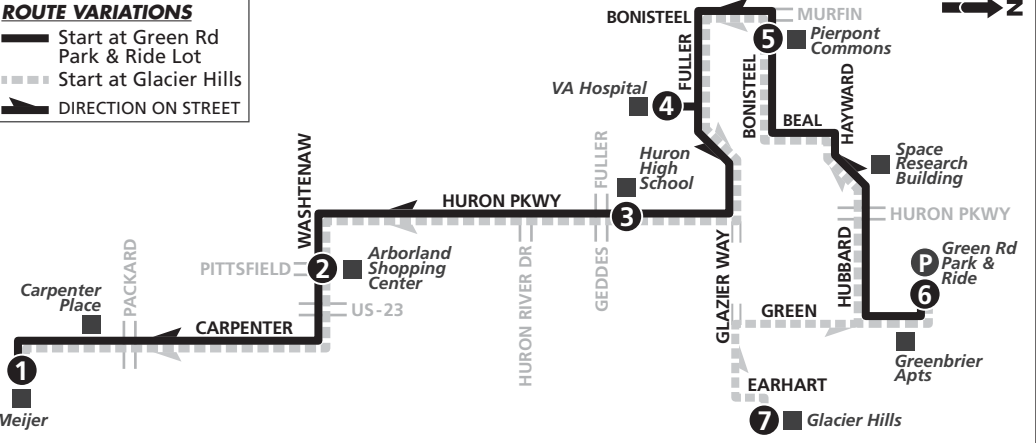

ROUTE 22 CONNECTOR

South to Meijer (Carpenter Rd)

- ROUTE VARIATIONS**
- Start at Green Rd Park & Ride Lot
 - - - Start at Glacier Hills
 - ↔ DIRECTION ON STREET

MONDAY - FRIDAY

	Glacier Hills	Green Rd Park & Ride lot (P)	Pierpont Commons	VA Hospital	Huron High School	Washtenaw & Pittsfield	Meijer (Carpenter Rd)
	7	6	5	4	3	2	1
	START						END
A M	—	6:47	6:53	6:58	7:01	6:46	6:55
▼	—	7:17	7:23	7:28	7:31	7:10	7:25
—	—	7:47	7:53	7:58	8:01	7:40	7:55
—	—	8:17	8:23	8:28	8:31	8:10	8:25
—	—	8:47	8:53	8:58	9:01	8:40	8:55
—	—	9:17	9:23	9:28	9:31	9:10	9:25
—	—	9:47	9:53	9:58	10:01	9:40	9:55
—	—	10:17	10:23	10:28	10:31	10:10	10:25
—	—	10:47	10:53	10:58	11:01	10:40	10:55
—	—	11:17	11:23	11:28	11:31	11:10	11:25
—	—	11:47	11:53	11:58	12:01	11:40	11:55
—	—	12:17	12:23	12:28	12:31	12:10	12:25
P M	—	12:17	12:23	12:28	12:31	12:40	12:55
▼	—	12:47	12:53	12:58	1:01	1:10	1:25
—	—	1:17	1:23	1:28	1:31	1:40	1:55
—	—	1:47	1:53	1:58	2:01	2:10	2:25
—	—	2:17	2:23	2:28	2:31	2:40	2:55
—	—	2:47	2:53	2:58	3:01	3:10	3:25
—	—	3:17	3:23	3:28	3:31	3:40	3:55
—	—	3:47	3:53	3:58	4:01	4:10	4:25
—	—	4:17	4:23	4:28	4:31	4:40	4:55
—	—	4:47	4:53	4:58	5:01	5:10	5:25
—	—	5:17	5:23	5:28	5:31	5:40	5:55
—	—	5:47	5:53	5:58	6:01	6:10	6:25
—	—	6:17	6:23	6:28	6:31	6:40	6:55
—	—	6:50	6:56	—	7:00	7:09	7:25
—	—	7:50	7:56	—	8:00	8:09	8:25
—	—	8:50	8:56	—	9:00	9:09	9:25
—	—	9:50	9:56	—	10:00	10:09	10:25

SATURDAY

A M	—	8:45	8:52	—	8:57	9:06	9:15
▼	—	9:45	9:52	—	9:57	10:06	10:15
—	—	10:45	10:52	—	10:57	11:06	11:15
—	—	11:45	11:52	—	11:57	12:06	12:15
P M	12:43	12:49	12:56	—	1:01	1:10	1:25
▼	1:43	1:49	1:56	—	2:01	2:10	2:25
—	2:43	2:49	2:56	—	3:01	3:10	3:25
—	3:43	3:49	3:56	—	4:01	4:10	4:25
—	4:43	4:49	4:56	—	5:01	5:10	5:25
—	5:43	5:49	5:56	—	6:01	6:10	6:25

NO SUNDAY SERVICE