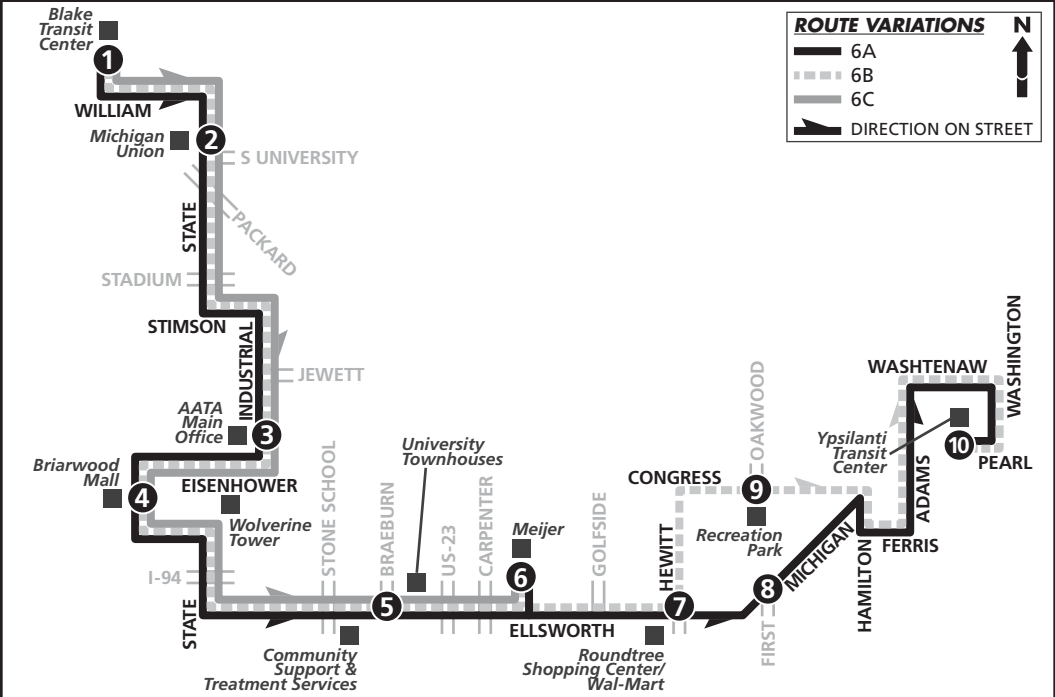

ROUTE 6 ELLSWORTH

To Ypsilanti

MONDAY - FRIDAY

Rt variation	Blake Transit Center	Michigan Union	AATA Main Office	Briarwood Mall	Ellsworth & Braeburn	Meijer (Carpenter Rd)	Wal-Mart	Michigan & Ferris	Recreation Park	Ypsilanti Transit Center
	1	2	3	4	5	6	7	8	9	10
	START									END
6B	—	—	—	—	—	6:55	7:00	—	7:04	7:15
6A	6:48	6:53	7:01	7:07	7:15	7:25	7:30	7:35	—	7:45
6B	7:18	7:23	7:31	7:37	7:45	7:55	8:00	—	8:04	8:15
6A	7:48	7:53	8:01	8:07	8:15	8:25	8:30	8:35	—	8:45
6B	8:18	8:23	8:31	8:37	8:45	8:55	9:00	—	9:04	9:15
6A	8:48	8:53	9:01	9:07	9:15	9:25	9:30	9:35	—	9:45
6B	9:18	9:23	9:31	9:37	9:45	9:55	10:00	—	10:04	10:15
6A	9:48	9:53	10:01	10:07	10:15	10:25	10:30	10:35	—	10:45
6B	10:18	10:23	10:31	10:37	10:45	10:55	11:00	—	11:04	11:15
6A	10:48	10:53	11:01	11:07	11:15	11:25	11:30	11:35	—	11:45
6B	11:18	11:23	11:31	11:37	11:45	11:55	12:00	—	12:04	12:15
6A	11:48	11:53	12:01	12:07	12:15	12:25	12:30	12:35	—	12:45
6B	12:18	12:23	12:31	12:37	12:45	12:55	1:00	—	1:04	1:15
6A	12:48	12:53	1:01	1:07	1:15	1:25	1:30	1:35	—	1:45
6B	1:18	1:23	1:31	1:37	1:45	1:55	2:00	—	2:04	2:15
6A	1:48	1:53	2:01	2:07	2:15	2:25	2:30	2:35	—	2:45
6B	2:18	2:23	2:31	2:37	2:45	2:55	3:00	—	3:04	3:15
6A	2:48	2:53	3:01	3:07	3:15	3:25	3:30	3:35	—	3:45
6B	3:18	3:23	3:31	3:37	3:45	3:55	4:00	—	4:04	4:15
6A	3:48	3:53	4:01	4:07	4:15	4:25	4:30	4:35	—	4:45
6B	4:18	4:23	4:31	4:37	4:45	4:55	5:00	—	5:04	5:15
6A	4:48	4:53	5:01	5:07	5:15	5:25	5:30	5:35	—	5:45
6B	5:18	5:23	5:31	5:37	5:45	5:55	6:00	—	6:04	6:15
6A	5:48	5:53	6:01	6:07	6:15	6:25	6:30	6:35	—	6:45
6C	6:18	6:23	6:31	6:37	6:45	6:55	—	—	—	—
6A	6:48	6:53	7:01	7:07	7:15	7:25	7:30	7:35	—	7:45
6A	7:48	7:53	8:01	8:07	8:15	8:25	8:30	8:35	—	8:45
6A	8:48	8:53	9:01	9:07	9:15	9:25	9:30	9:35	—	9:45
6A	9:48	9:53	10:01	10:07	10:15	10:25	10:30	10:35	—	10:45
6	10:48	10:53	11:01	—	—	—	—	—	—	—